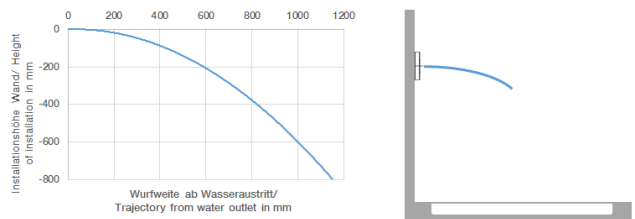

**Benötigtes Zubehör**

**xGRID Montageschiene 555 mm -** 12 360 970 90

36 517 979

mm [inches]

Durchflussdiagramm

Wurfweitendiagramm

Zertifikate

WRAS\_1304001. LGA\_19489.